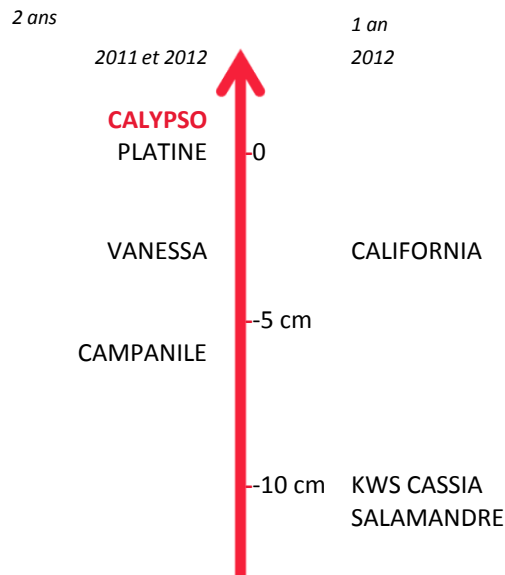

Productivité – Réseau CTPS

Rendement en % des témoins	R 2011		R 2012	
	Traité <i>11 lieux</i>	Non traité <i>12 lieux</i>	Traité <i>14 lieux</i>	Non traité <i>15 lieux</i>
<i>Base 100 (qx/ha)</i>	72,1	70,9	84,3	71,5
CALYPSO	106.4%	111.5% (3ème)	108.6% (2ème)	108.7% (2ème)
Campanile (T)	98.5%	99.4%	-	-
Kws Cassia (T)	-	-	107.0%	112.6%
Metaxa (T)	100.1%	101.4%	-	-
Platine	97.6%	95.6%	96.4%	96.1%
Salamandre (T)	-	-	98.1%	102.8%
Vanessa (T)	101.5%	99.3%	94.9%	84.6%

Hauteur de paille

Source : base de
données
développement LG.

LG - Semences Céréales
Ferme de L'Etang – BP 3
77390 Verneuil L'Etang
Tél. : +33(0) 1 64 42 41 41
Fax : +33(0) 1 64 42 41 42
www.lgseeds.fr

Blé Orge Tournesol Maïs Fourragères