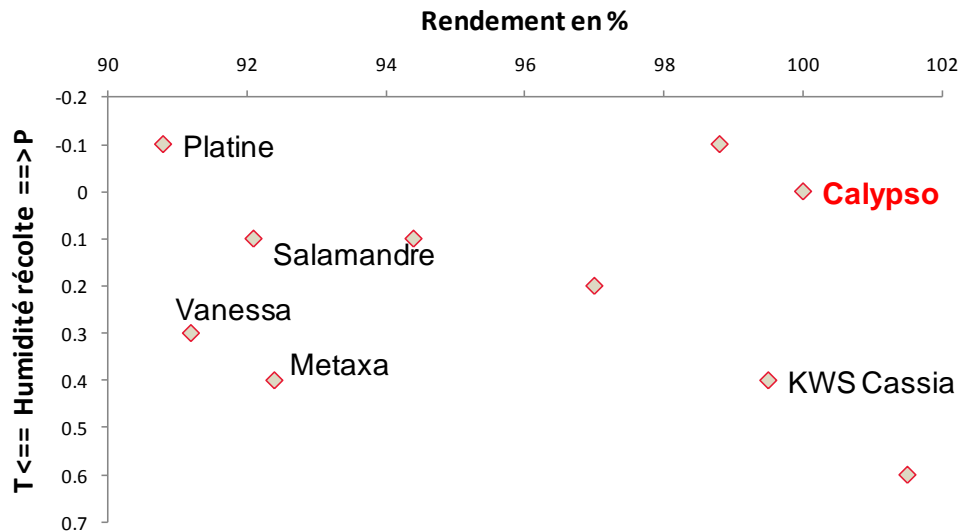

Rendement x Maturité

En comparaison avec Calypso dans les mêmes essais (2 années)

Blé Orge Tournesol Maïs Fourragères